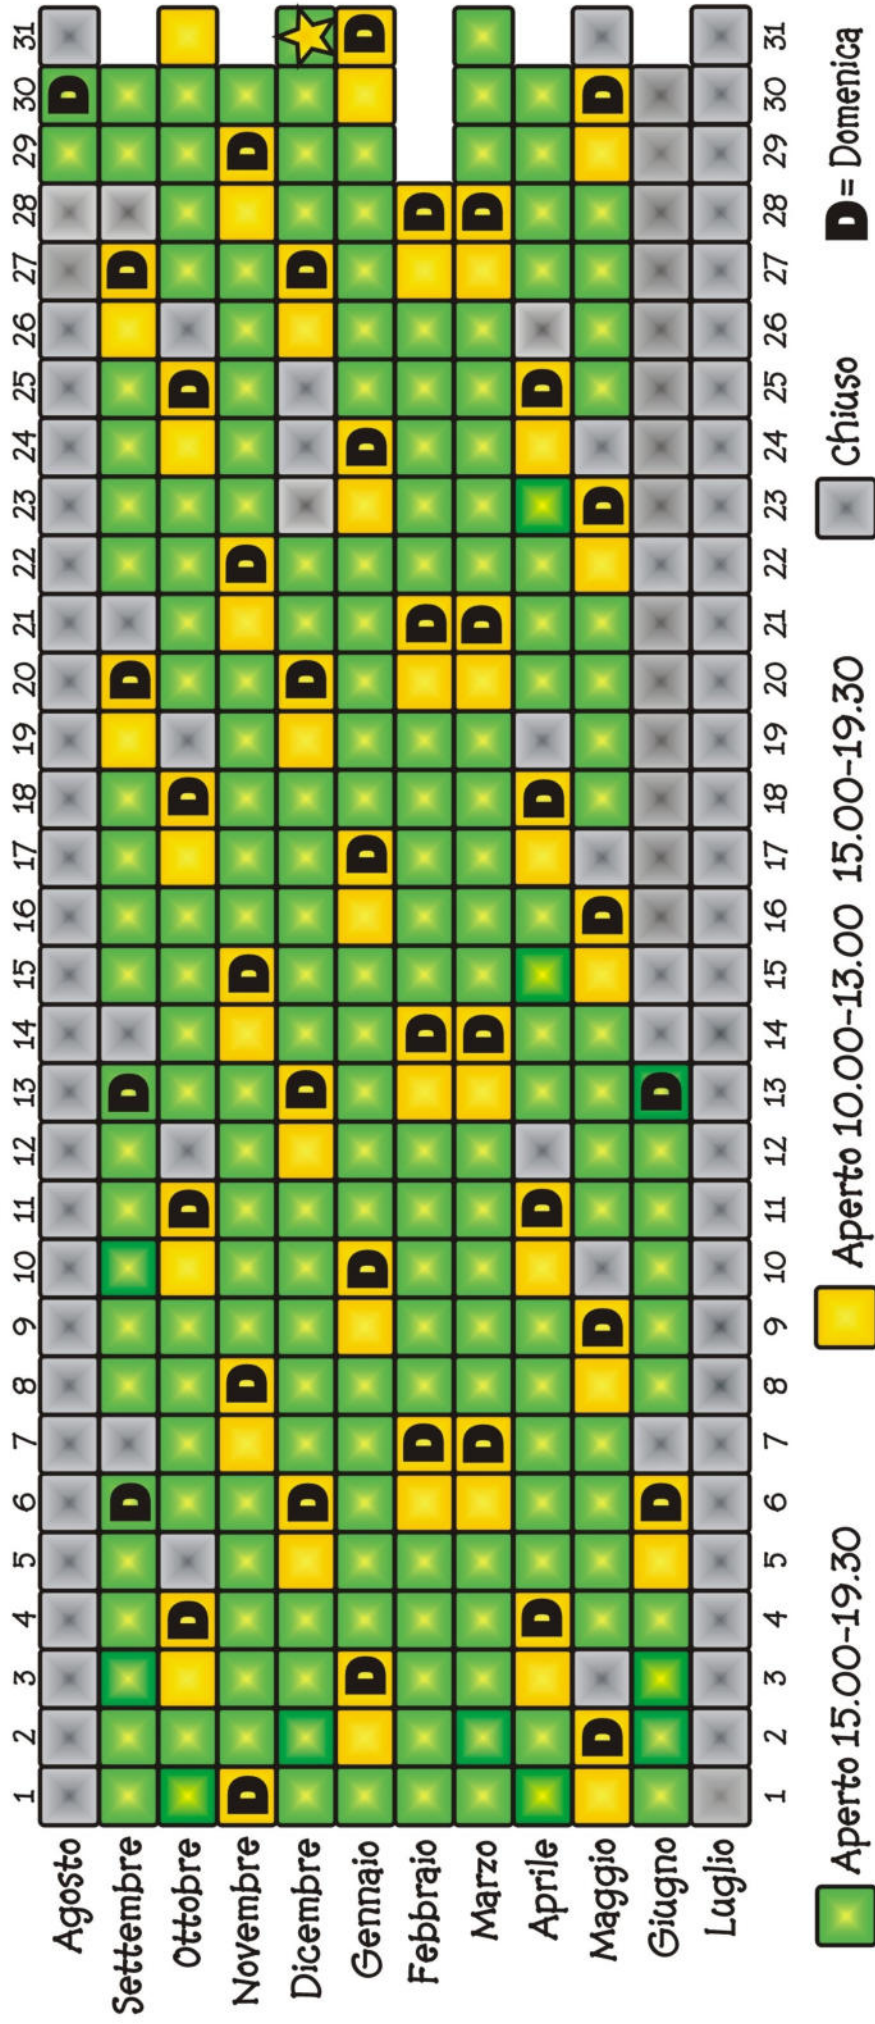

# ISOLA CHE C'È

## Orari apertura 2020/2021

 Aperto 15.00-19.30

 Aperto 10.00-13.00 15.00-19.30

 Chiuso

 D = Domenica

Apertura 15.00-19.30  
Poi pizzata di capodanno fino alle 02.00  
( su prenotazione )

**LA VENDITA DEI BIGLIETTI D'INGRESSO TERMINERÀ 30 MINUTI PRIMA DELL'ORARIO DI CHIUSURA**