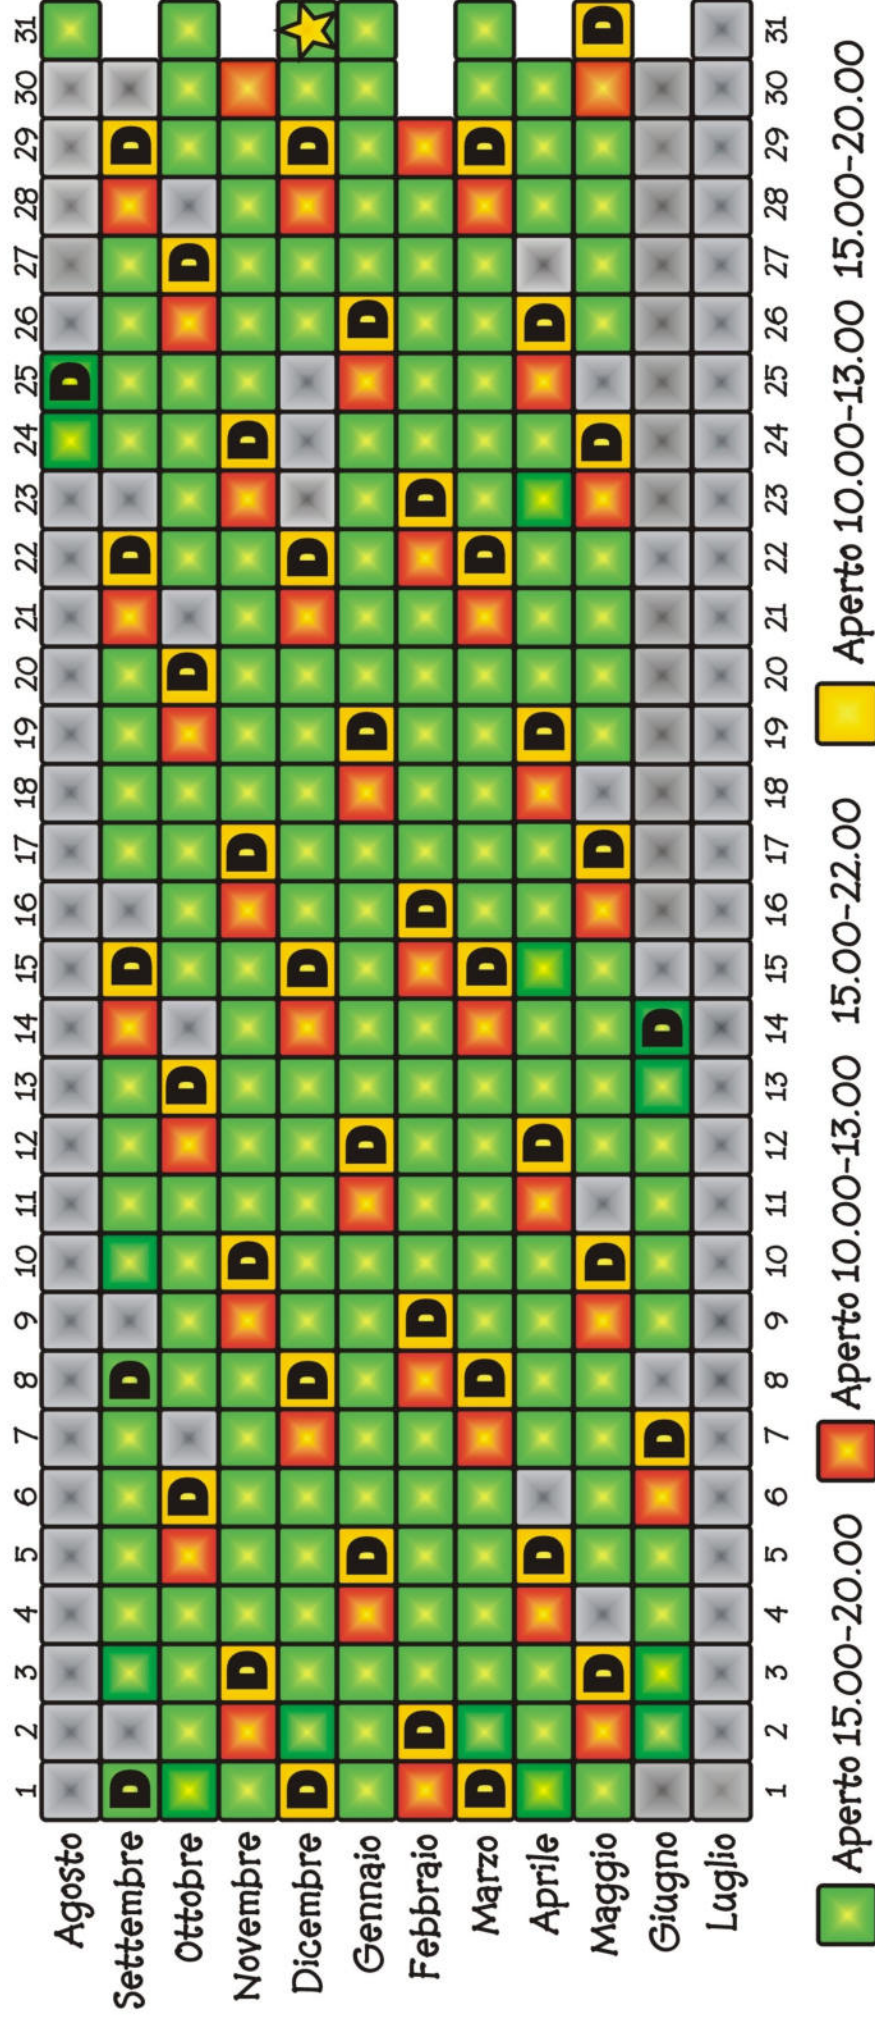

# Orari apertura 2019/2020

Aperto 15.00-20.00   Aperto 10.00-13.00   Aperto 10.00-13.00   Aperto 15.00-22.00   Aperto 10.00-13.00   Aperto 15.00-20.00

Apertura 15.00-20.00  
Poi pizzata di capodanno fino alle 02.00  
( su prenotazione )

Chiuso

**D** = Domenica

**LA VENDITA DEI BIGLIETTI D'INGRESSO TERMINERÀ 30 MINUTI PRIMA DELL'ORARIO DI CHIUSURA**